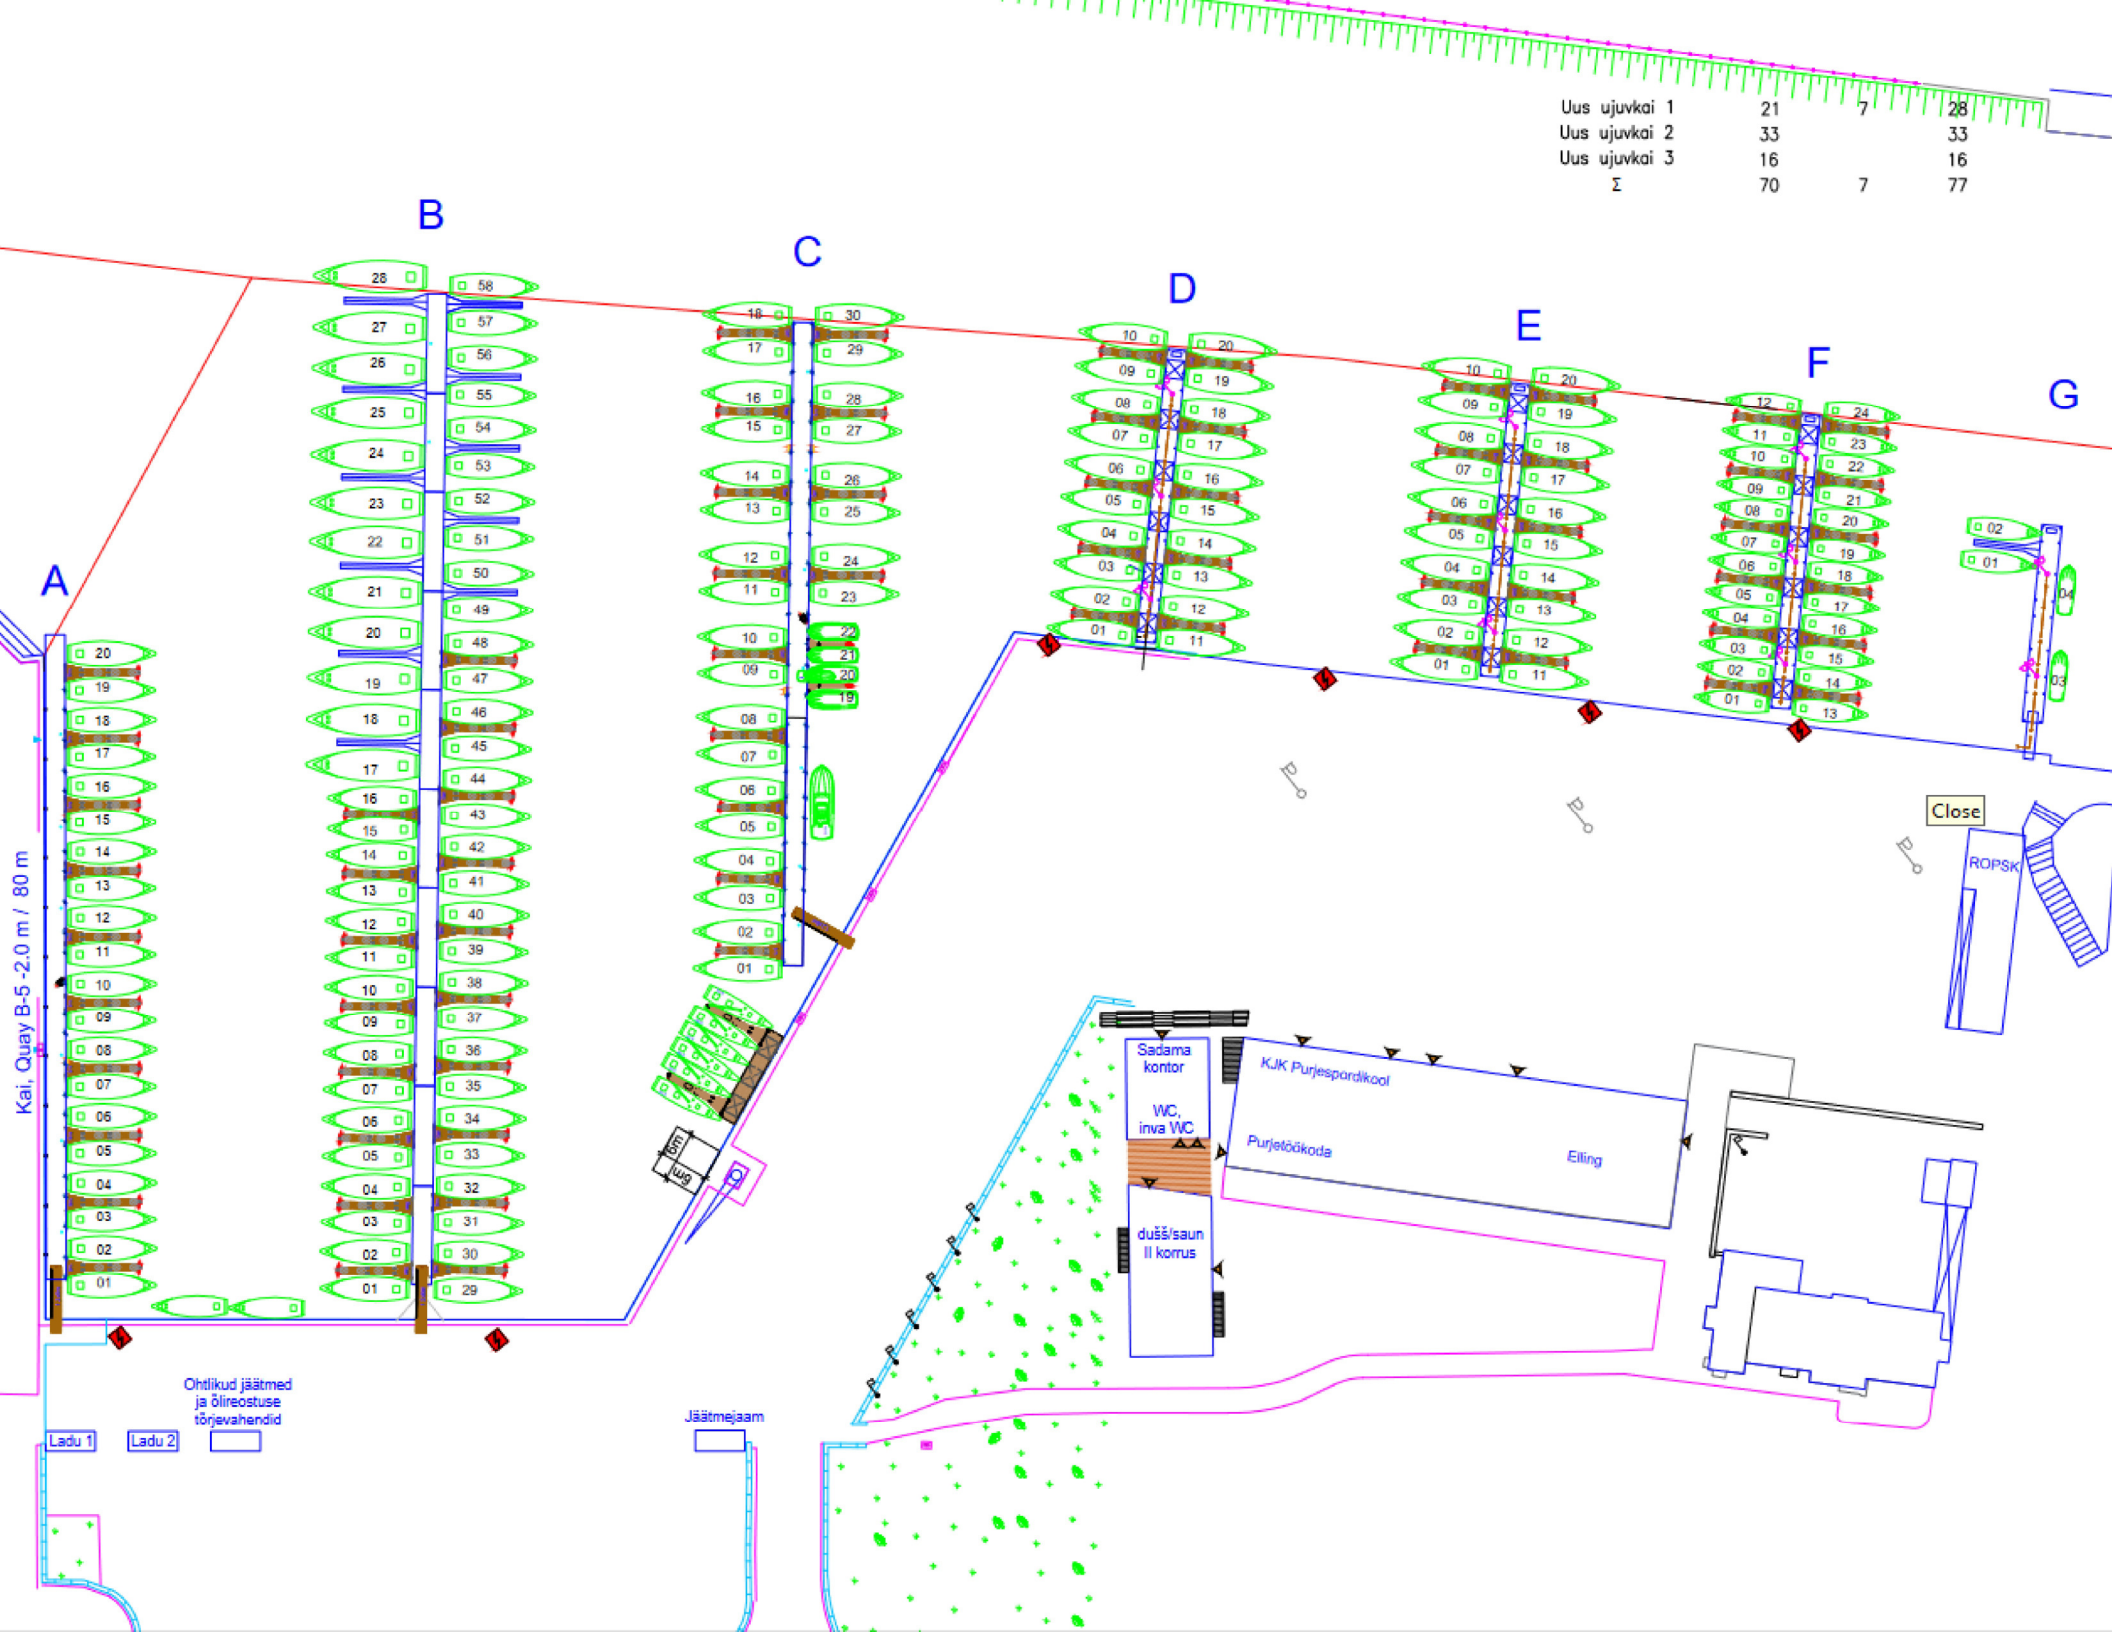

Uus ujuvkai 1	21	7	28
Uus ujuvkai 2	33		33
Uus ujuvkai 3	16		16
Σ	70	7	77

Ladu 1 Ladu 2

Ohtikud jäätmel ja õlireostuse tõrjevahendid

Jäätmejaam

Close

ROPSK

Sadama kontor

WC, inva WC

dušš/saun II korrus

KJK Purjespardikool

Purjetöökoda

Eiting

A

B

C

D

E

F

G

Kai, Quay B-5 -2.0 m / 80 m